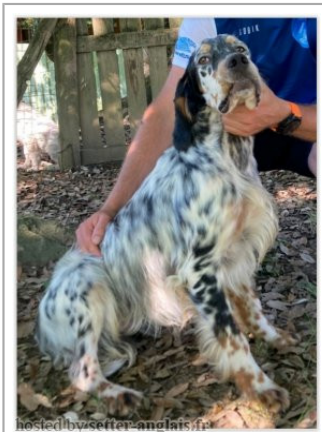

**BASOZABAL FIGO**

2021-05-27 (M) LOE 0183278  
Couleur : Tricolor (tricolore) / Dyspl. : A  
[fiche affixe](#)

hosted by setter-anglais.fr

Père  
**SUA DE ALORTTIKI**  
2014-05-09 (M)  
LOE

**IZINGORRI LUR** (M) LOE 1520390  
(Tr GT) - tricolore