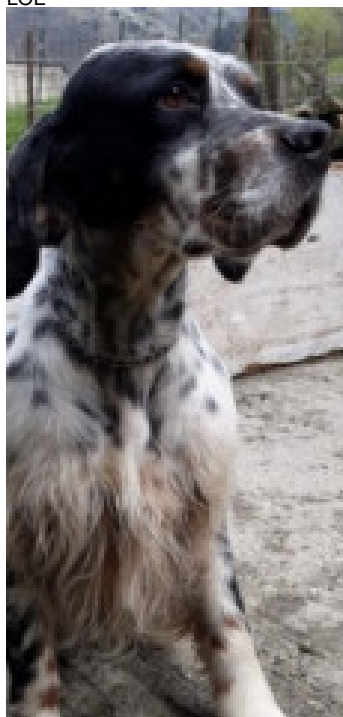

**BASOZABAL FIGO**

2021-05-27 (M) LOE 0183278  
Couleur : Tricolor (tricolore) / Dyspl. : A  
[fiche affixe](#)

hosted by setter-anglais.fr

Père  
**SUA DE ALORTTIKI**  
2014-05-09 (M)  
LOE

**IZINGORRI LUR** (M) LOE 1520390  
(Tr GT) - tricolore

**BRIO DA XESTEIRA** (M) LOE  
1309845 - bluebelton

**IZINGORRI SENDI** (F) LOE 1270247  
- bluebelton

**PATOR DE CUMBRAOS** (M) LOE  
1104112

**OLA DE CUMBRAOS** (F) LOE  
1104114

**MAGIC DE  
KERFEUIL**  
1996-07-11 (M)  
LOF  
134276/21281