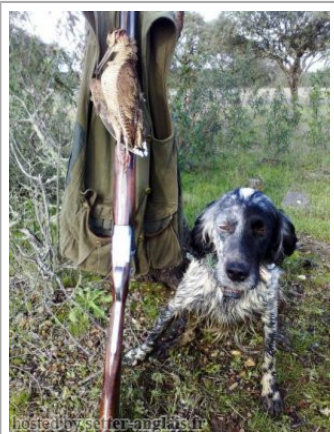

DULCE DO VALE VIGA

2008-04-20 (F) LOP 398253
Couleur : Blanco y negro (bluebelton)
[fiche affixe](#)

Père
[SON DOS POTINHOS](#)
2019-04-26 (M)
LOP 264188
- lemon

[OURSIN DE L'ECHO DE LA FORET](#)
1998-03-24 (M) 142117 (TR CHGQ) -
tricolore