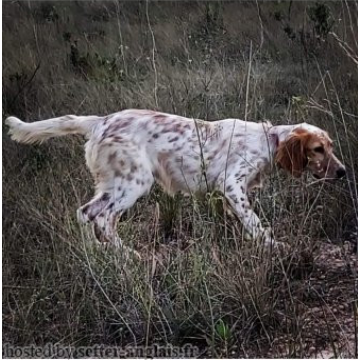

**SOFFIE DE ANTELA**

2021-05-21 (F) LOE 2579504  
Couleur : Blanco y naranja (lemon)  
[fiche affixe](#)

Soffie de Antela (Gayangos Lyro x  
Enkartur Gpepa)

Père  
[GAYANGOS LYRO](#)  
2015-01-07 (M)  
LOE 2249338  
- lemon