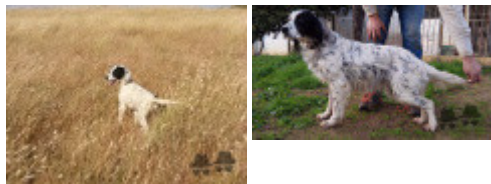

ALMER (6,7,8 X 6) : 0.000854

BOI (5,6,7 X 7) : 0.000732

D'XAMPA DES SEPT PROVINCES (6 X 6) : 0.000488

ARO (7,7,8,8 X 7) : 0.000183

MANON DES TOUYAS BLANCS (6,7 X 8) : 0.000183

LEM DEL RESEGONE (7,8,8 X 8) : 0.000092