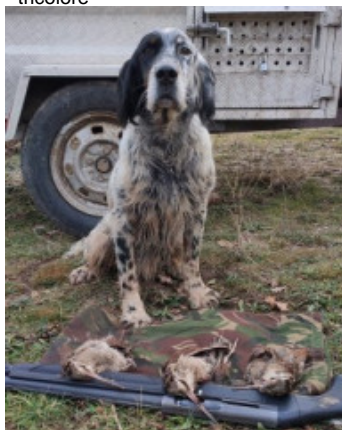

**IRIMENDI SETTER FUNKY**

2021-05-09 (F) LOE  
Couleur : Tricolor (tricolore)  
[fiche affixe](#)

hosted by: setter-anglais.fr

Père  
**IRIMENDI SETTER BAT**  
2017-11-30 (M)  
LOE 2407381  
- tricolore

**KRAUS DE XALIMA** (M) LOE  
1557711