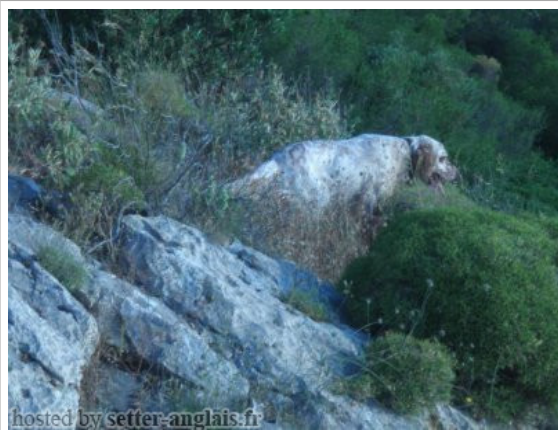

DIAS TOU MAVROUKAKIS

2008-10-15 (M) BEK 086448
Couleur : Lemon
[fiche affixe](#)

hosted by [setter-anglais.fr](#)

	WINDED RUSH TOU MAVROUKAKIS 2002-01-20 (M) BEK 033851 - tricolore	MAFIS TOU PETROCHILLOU (M) BEK 19903	FRANCINI'S JEFF 1993-04-03 (M) LOI ST479317 (Ch. Ital. Lav., Ch. Int. Lav., Camp. Ripr.) - bluebelton FRANCINI'S FLAME 1995-05-30 (F) BEK 564585 - bluebelton
Père JEFF TOU MAVROUKAKIS 2006-06-10 (M) BEK 061430 - tricolore	VENATIC-NOVA TOU MAVROUKAKIS 2002-01-20 (F) BEK 33849 - bluebelton	WHITE SPRAY TOU MAVROUKAKIS 1995-12-10 (F) BEK 3882 - tricolore	GREEN PLACE CORRIE (M) BEK 2863 - tricolore PENELOPE GORBY (F) BEK 2862 - tricolore
Mère HUNT-SAIL TOU MAVROUKAKIS 2002-01-20 (F) BEK 033850 - tricolore	MAFIS TOU PETROCHILLOU (M) BEK 19903	MAFIS TOU PETROCHILLOU (M) BEK 19903	FRANCINI'S JEFF 1993-04-03 (M) LOI ST479317 (Ch. Ital. Lav., Ch. Int. Lav., Camp. Ripr.) - bluebelton FRANCINI'S FLAME 1995-05-30 (F) BEK 564585 - bluebelton
WHITE SPRAY TOU MAVROUKAKIS 1995-12-10 (F) BEK 3882 - tricolore	WHITE SPRAY TOU MAVROUKAKIS 1995-12-10 (F) BEK 3882 - tricolore	FRANCINI'S JEFF 1993-04-03 (M) LOI ST479317 (Ch. Ital. Lav., Ch. Int. Lav., Camp. Ripr.) - bluebelton	GREEN PLACE CORRIE (M) BEK 2863 - tricolore PENELOPE GORBY (F) BEK 2862 - tricolore
FRANCINI'S FLAME 1995-05-30 (F) BEK 564585 - bluebelton	GREEN PLACE CORRIE (M) BEK 2863 - tricolore	FRANCINI'S LUCA 1989-07-08 (M) LOI ST404483 (Ch. Ital. Lav., CH GQ, Ch. Int. Lav., Camp. Ripr.) - tricolore	FRANCINI'S SALLY 1986-01-19 (F) LOI ST325298 (Camp. Ripr.) - bluebelton
PENELOPE GORBY (F) BEK 2862 - tricolore	FRANCINI'S ROCKY 1989-02-25 (M) LOI ST409893 (Ch. Int. Lav., Ch. Ital. Lav.) - bluebelton	FRANCINI'S PERLA 1992-01-02 (F) LOI ST455532 - tricolore	GWENDOLYN'S GARRY OF SHARNBERRY 1979-04-25 (M) KCSB0105BPD10 (FT Ch.)
			ARDULLIE CLEOE (F) D1811306D05
			UPPERWOOD LUCKY BREAK (M) KCR-M6412107M04
			SHARNBERRY SATIN (F) 6026BW