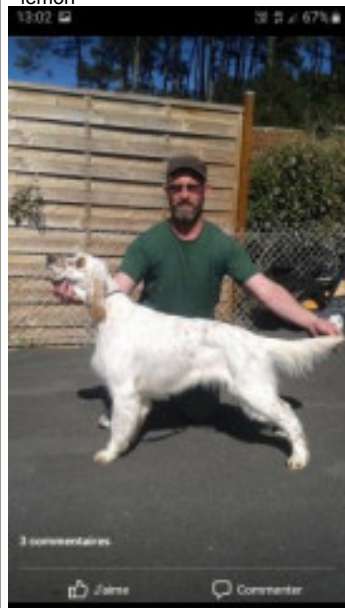

TANGO

2022-05-08 (M) LOF 279856/47805
Couleur : Fau. PBl.Env.Tru. (lemon)

Père
JACKPOT DE MELIADOR
2014-08-05 (M)
LOF 236483/41678
(TAN)
- lemon

IVO DEL BINARIO 2006-06-27 (M)
LOF 206104/33420 (TR, Ch.P) - tricolore

SOCRATE DEL BINARIO 1995-11-05
(M) LOI ST536180 (Ch T Reproducteur) -
tricolore

LURIO DEL BINARIO 1988-02-19 (M)
LOI ST366151 - tricolore

**PENELOPE DEL
BINARIO** 1991-05-22
(F) LOI ST449239 -
liver

OLAF 1990-04-30 (M)
LOI ST422637 (Ch. Ital.
Lav., Ch. Int. Lav., Camp.
Ripr.) - bluebelton

**FIAMMA DEL
BINARIO** 1993-05-26
(F) LOI ST486797 -
bluebelton

GLADYS DE MELIADOR 2011-05-30
(F) LOF 216678/44205 (TAN) - lemon

BANDIT DE MELIADOR 2006-05-07
(M) LOF 186072/30852 (TAN) - lemon

**PHENIX DE LA
CROIX
GENTILHOMME**
1999-04-06 (M) LOF
147379/23700 (TR) -
lemon