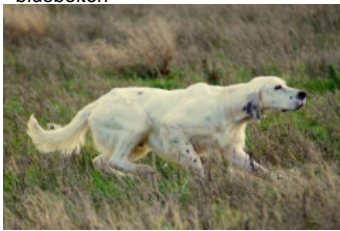

**DRAKO DU CLOS DES PERDRIX**

2008-08-14 (M) LOF 199862  
Couleur : Noi.PBl.Env (bluebelton)  
[fiche affixe](#)

Père  
**BLACK-JACK DU MILOBRE DE BOUISSE**  
2006-06-28 (M)  
LOF 186983/30646  
(TAN)  
- bluebelton