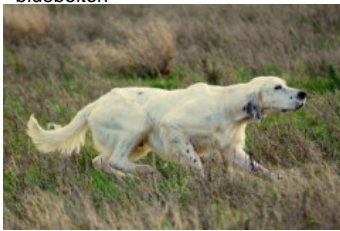

DENFER DU CLOS DES PERDRIX

2008-08-14 (M) LOF 199863
Couleur : Fau.PBl.Env. (lemon)
[fiche affixe](#)

Père
BLACK-JACK DU MILOBRE DE BOUISSE
2006-06-28 (M)
LOF 186983/30646
(TAN)
- bluebelton

OZZY DE LA TOUR PHILIPPE
1998-05-28 (M) LOF 144135/23701
(TR CHA CHP CH.T.) - bluebelton