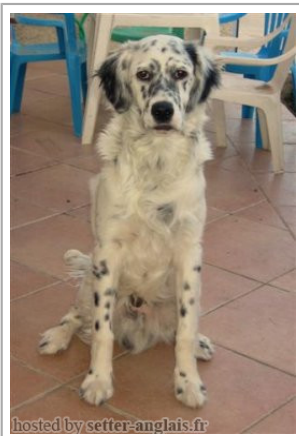

DEEJAY DU CLOS DES PERDRIX

2008-08-14 (M) LOF 199864
 Couleur : Noi.PBl.Env (bluebelton)
[fiche affixe](#)

hosted by setter-anglais.fr

<p>Père BLACK-JACK DU MILOBRE DE BOUISSE 2006-06-28 (M) LOF 186983/30646 (TAN) - bluebelton</p>	<p>OZZY DE LA TOUR PHILIPPE 1998-05-28 (M) LOF 144135/23701 (TR CHA CHP CH.T.) - bluebelton</p> 	<p>HERMO DU MAS D'EYRAUD dit HARO 1992-06-19 (M) LOF 115426/19833 (Ch GQ) - bluebelton</p> 	<p>ERK DE LA MAZORRA 1989-03-27 (M) LOF 102382/13530 - bluebelton</p> 
	<p>RASTA DE LA PLUME DU PÉVÈLE 2000-06-08 (F) LOF 154692/28872 (TR) - bluebelton</p> 	<p>JOPLIN DE LA CROIX GENTILHOMME 1994-05-27 (F) LOF 123303/22302 - lemon</p>	<p>ARDENTE DU MAS D'EYRAUD 1985-06-06 (F) LOF 82818/12265 (CHGQ TR) - bluebelton</p> 
		<p>MAGIC DE KERFEUIL 1996-07-11 (M) LOF 134276/21281 (TR, CH P, CH T) - bluebelton</p> 	<p>FRENK DI SAN PELLEGRINO 1989-05-13 (M) LOI ST402410 (Ch P IT) - lemon</p> 
		<p>IDOLE DE LA PLUME DU PÉVÈLE 1993-06-25 (F) LOF 119569/22491 - bluebelton</p>	<p>EMY DE LA CROIX GENTILHOMME 1989-03-28 (F) LOF 98990/17386 (TR) - bluebelton</p>
			<p>FRANCINI'S JEFF 1993-04-03 (M) LOI ST479317 (Ch. Ital. Lav., Ch. Int. Lav., Camp. Ripr.) - bluebelton</p> 
			<p>DEESSE DU VAL D'ARZ 1988-06-08 (F) LOF 95715/15373 (Ch P TR CS) - lemon</p> 
			<p>DERBY DES SEPT PROVINCES 1988-08-14 (M) LOF 97390/14137 (CH CS, CH A, CH P, CH T, CH IT) - bluebelton</p> 
			<p>EPICE DU PLAT D'ALCY 1989-05-20 (F) LOF 99047/16711 - tricolore</p>