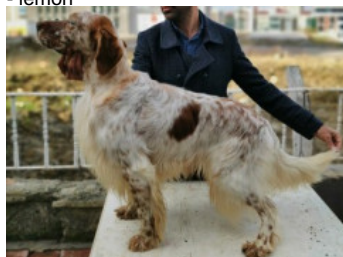

**FIGO**

2022-05-10 (M) 1313

Couleur : blue belton (bluebelton)

hosted by setter-anglais.fr

Père  
**SEFERIDI'S BOSS**  
 2014-07-05 (M)  
 KIF-ES-1936  
 - lemon

**RADENTIS NEMO** 2008-03-05 (M)  
 LOI LO093825 - lemon

**NENCINI'S AMIRA** 2011-05-12 (F)  
 BEK 114245 - lemon

**RADENTIS ZUM** 2002-07-08 (M) LOI  
 LO02161851 (Camp. Tr. (Ch GQ), Camp.  
 Int. Lav., Camp. Ital. Lav.) - lemon

**RADENTIS NERINA** 1998-03-22 (F)  
 LOI LO99821 - bluebelton