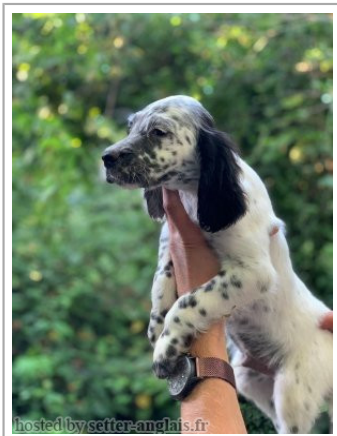

**FIGO**

2022-05-10 (M) 1313

Couleur : blue belton (bluebelton)

hosted by setter-anglais.fr

Père  
**SEFERIDI'S BOSS**  
 2014-07-05 (M)  
 KIF-ES-1936  
 - lemon

**RADENTIS NEMO** 2008-03-05 (M)  
 LOI LO093825 - lemon

**NENCINI'S AMIRA** 2011-05-12 (F)  
 BEK 114245 - lemon

**RADENTIS ZUM** 2002-07-08 (M) LOI  
 LO02161851 (Camp. Tr. (Ch GQ), Camp.  
 Int. Lav., Camp. Ital. Lav.) - lemon

**RADENTIS NERINA** 1998-03-22 (F)  
 LOI LO99821 - bluebelton