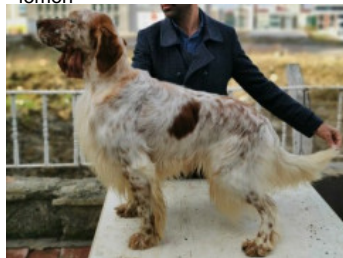

**FIGO**

2022-05-10 (M) 1313

Couleur : blue belton (bluebelton)

hosted by setter-anglais.fr

Père  
**SEFERIDI'S BOSS**  
 2014-07-05 (M)  
 KIF-ES-1936  
 - lemon

**RADENTIS NEMO** 2008-03-05 (M)  
 LOI LO093825 - lemon

**NENCINI'S AMIRA** 2011-05-12 (F)  
 BEK 114245 - lemon

**RADENTIS ZUM** 2002-07-08 (M) LOI  
 LO02161851 (Camp. Tr. (Ch GQ), Camp.  
 Int. Lav., Camp. Ital. Lav.) - lemon

**RADENTIS NERINA** 1998-03-22 (F)  
 LOI LO99821 - bluebelton