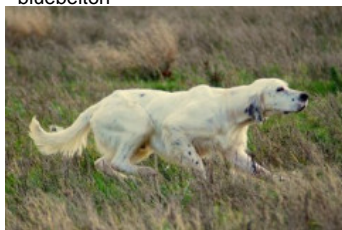

DIABLESS DU CLOS DES PERDRIX

2008-08-14 (F) LOF 199868
Couleur : Noi.PBl.Env (bluebelton)
[fiche affixe](#)

Père
BLACK-JACK DU MILOBRE DE BOUISSE
2006-06-28 (M)
LOF 186983/30646
(TAN)
- bluebelton

OZZY DE LA TOUR PHILIPPE
1998-05-28 (M) LOF 144135/23701
(TR CHA CHP CH.T.) - bluebelton