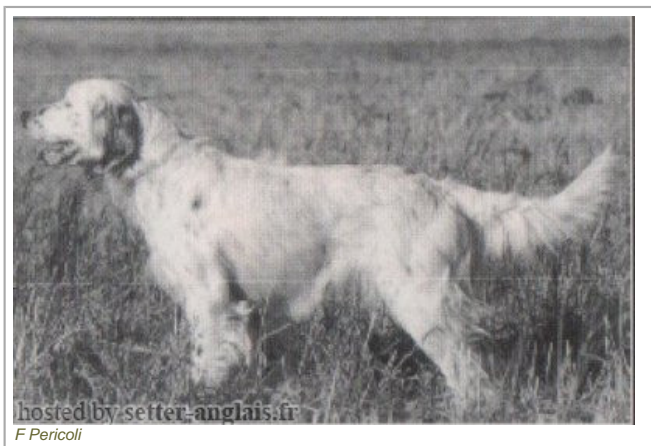

MICIA DELLE TOMAROLE

1986-08-04 (F) LOI ST333091

Couleur : BIANCO NERA SENZA MACCHIE PUNTEG / Titres : Ch. Int. Lav.
[fiche affixe](#)

hosted by setter-anglais.fr

F Pericoli

	<p>IRGO 1976-01-24 (M) LOI ST102949 (Ch. Int. Lav.) - lemon</p> 	<p>CLEM 1971-03-06 (M) LOI ST35681 (CH L, CH INT)</p> 	<p>VIMON REVEL 1962 (M) LOI ST14596 (Ch L Ch Int - Recommandé)</p> 
<p>Père DECOR LOT 1978-09-22 (M) LOI ST143178 (Ch IT, Ch T, CH GQ) - bluebelton</p> 	<p>BONA DEL MESCHIO 1975-11-22 (F) LOI ST095120 - bluebelton</p>	<p>DOLLJ 1966-10-04 (F) LOI ST002538</p>	<p>DAMA 1Z (F) LOI ST20396</p>
		<p>DUN DEL MESCHIO 1972-04-08 (M) LOI ST046247 (Ch GQ - Ch reproducteur) - bluebelton</p> 	<p>DICH DI VAL D'IDICE (M) LOI 14346</p>
		<p>BIRSA 1971-05-29 (F) LOI ST038617</p>	<p>DIANA 418 (F) LOI ST0025432</p>
			<p>CRISMANI OLAF 1962-05-10 (M) LOI ST19595 (CH L, CH INT) - bluebelton</p>
			<p>ALMAR LEDA 1967-06-22 (F) LOI ST5851</p>
			<p>CRISMANI DIK 1964-11-29 (M) LOI ST28248 (CH GQ) - tricolore</p> 
			<p>TEA 9 1967-04-02 (F) LOI ST004377</p>