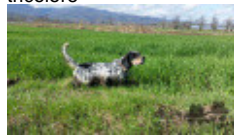

[DES ARCANES DE SCOLOPAX FIZZ](#) 2010-06-12 (F) LOF 210570/43919 (TAN, TR) - liver

[MICHELANGELO RAJKAL](#) 2014-07-20 (M) JR705539ES - tricolore

[D-NINA OD ZBEGOVCA](#) 2016-11-17 (F) JR707583ES (Ecc) - bluebelton