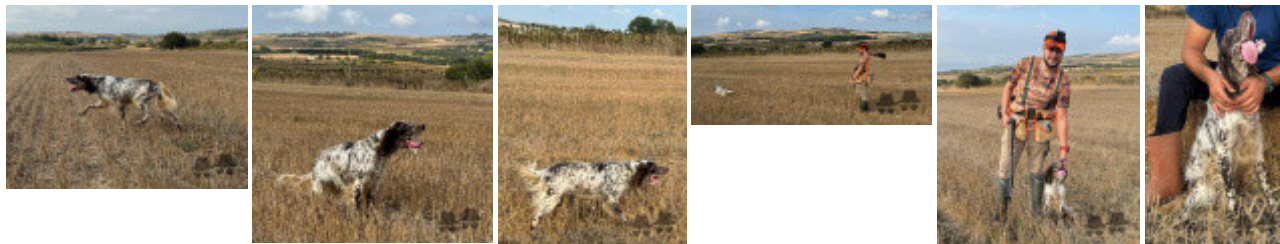

Mère BES KAYA GIRAY 2018-04-22 (F) KIF-GSB-ES-1668 - ORANGE BELTON	IBRO DELLA BASSANA 2010-05-11 (M) LOI LO10106451 - lemon	ROMM DELLA BASSANA 2003-05-06 (M) LOI LO03119896 (CH(I)B, Camp. Ripr.) - lemon	PAPI DELLA BASSANA 1997-02-15 (M) LOI ST556627 (CH IB, Camp. Ripr.) - bluebelton	
	KUPA KAYA GIRAY 2013-05-08 (F) KIF-GSB-ES-0537 - tricolore	LUNA 2005-08-23 (F) LOI LO0634282 - bluebelton	RAKI 2009-11-11 (M) - tricolore	FRED DELLA BASSANA 1998-09-08 (M) LOI LO9973838 (Ch. Ital. Lav., Camp. Ripr.) - bluebelton
		ARYA 2011-11-13 (F) - tricolore	PENELOPE 2002-09-27 (F) LOI LO03139953 - bluebelton	
			inconnu	
			inconnu	
			KONT (M) - tricolore	
			ZILLI (F) - tricolore	

Eleveur : ATA SETTER / Propriétaire : BOGACHAN TASDOVEN (+90 0535 252 05 44)

Puce : 991001004500405

Sang italien (estimation) : 80 %

Estimation des points au pédigrée : 6

Note : les données ne sont pas garanties. Elles ont été entrées par les membres sans garantie d'exactitude.