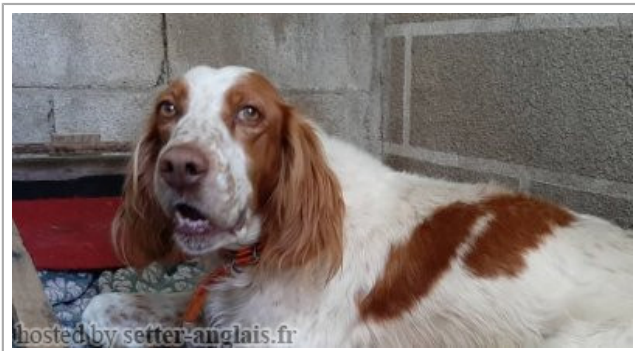

SAFIRA

2014-03-14 (F) RI89408
Couleur : Branco e Laranja

Père inconnu	inconnu	inconnu	inconnu
		inconnu	inconnu
	inconnu	inconnu	inconnu
		inconnu	inconnu
		inconnu	inconnu
		inconnu	inconnu
Mère inconnu	inconnu	inconnu	inconnu
		inconnu	inconnu
	inconnu	inconnu	inconnu
		inconnu	inconnu
		inconnu	inconnu
		inconnu	inconnu

Eleveur : Silvestre Gonçalves / Propriétaire : Silvestre Gonçalves (silvestre-4960@hotmail.com)

Puce : 900026000204893

Note : les données ne sont pas garanties. Elles ont été entrées par les membres sans garantie d'exactitude.