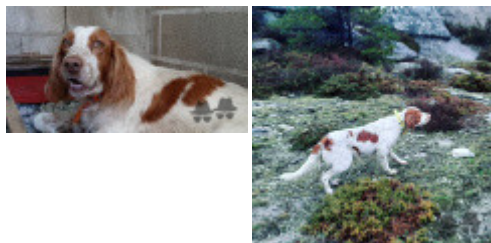

Note : les données ne sont pas garanties. Elles ont été entrées par les membres sans garantie d'exactitude.