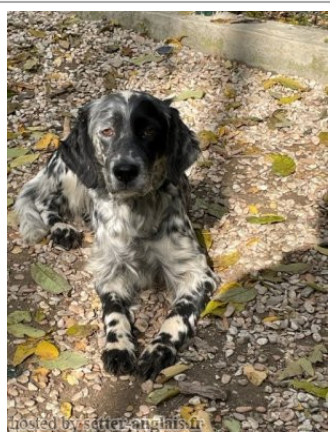

BIRBA dite FRIDA

2016-09-01 (F) LOI LO16177389
Couleur : nero e bianco (bluebelton)

<p>Père CAIO DEL FRANGIO 2007-06-08 (M) LOI LO1121314 - lemon</p>	<p>PIVITORI'S GIOTTO 1997-06-12 (M) LOI LO0114200 (Camp. Tr. (Ch GQ), CH IT) - bluebelton</p> 	<p>ASTON DEL ZAGNIS 1998-05-10 (M) LOI LO9938501 - bluebelton</p> 	<p>OLAF 1990-04-30 (M) LOI ST422637 (Ch. Ital. Lav., Ch. Int. Lav., Camp. Ripr.) - bluebelton</p> 	
	<p>PALMA DEL FRANGIO 0199-06-01 (F) LOI LO99192236 - liver</p>	<p>PIVITORI'S CAMILLA 1996-11-01 (F) LOI ST553391 - tricolore</p>	<p>BIELLA DEL ZAGNIS 1994-12-22 (F) LOI ST515019 - tricolore</p>	<p>PICENUM ZITO 1992-09-11 (M) LOI ST470395 (Champion Italie Travail) - bluebelton</p> 
<p>Mère DIMA 2010-10-15 (F) LOI LO10212239 - bluebelton</p>	<p>FELIX 2008-01-05 (M) LOI LO08113866 - bluebelton</p>	<p>NICO DEL FRANGIO 1995-06-09 (M) LOI ST530476 - bluebelton</p>	<p>SANTA 1994-06-16 (F) LOI ST506334 - BIANCO NERA TESTA NERA CORPO CON</p>	
		<p>inconnu</p>	<p>DERO 1986-03-21 (M) LOI ST326813 (Ch. Ital. Lav.) - tricolore</p> 	
		<p>inconnu</p>	<p>EVA DEL FRANGIO 1989-06-28 (F) LOI ST402197 - bluebelton</p>	
<p>BELLA 2006-03-21 (F) LOI LO06106335 - bluebelton</p>	<p>WITHE 2005-12-25 (M) LOI LO0662460 - bluebelton</p>	<p>FRED DEL FABIOMASSIMO 2002-03-13 (M) LOI LO0262852 - tricolore</p>	<p>RUDY DELLA SERPENTARA 1998-06-30 (F) LOI LO9928865 - bluebelton</p>	
		<p>MARA 2005-12-25 (F) LOI LO0662462 - bluebelton</p>	<p>FRED DEL FABIOMASSIMO 2002-03-13 (M) LOI LO0262852 - tricolore</p>	<p>RUDY DELLA SERPENTARA 1998-06-30 (F) LOI LO9928865 - bluebelton</p>
		<p>GIOVE 2003-06-25 (M) LOI LO03140646 - bluebelton</p>	<p>KROL 1992-04-03 (M) LOI 456153 - bluebelton</p>	<p>LULA 1998-05-13 (F) LOI LO98161355 - lemon</p>
		<p>LARA DI MONTEFELTRO 2003-05-08 (F) LOI LO03113295 - bluebelton</p>	<p>ARNO DI MONTEFELTRO 1996-03-10 (M) LOI ST539452 - bluebelton</p>	<p>BESSY 1997-11-14 (F) LOI LO98103033 - bluebelton</p>
		<p>inconnu</p>	<p>inconnu</p>	<p>inconnu</p>