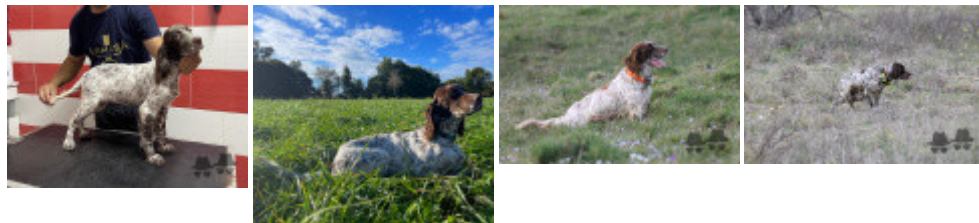

Propriétaire : DE COSTA QUEBRADA (639835623)
Sang italien (estimation) : 91 %
Estimation des points au pédigrée : 9

Note : les données ne sont pas garanties. Elles ont été entrées par les membres sans garantie d'exactitude.