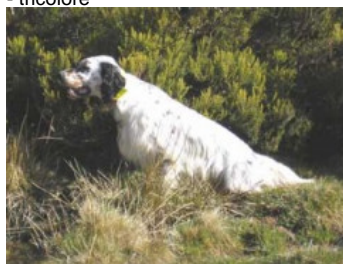

ULMA DE EL ARCO IRIS

(F) LOE 0902671
Couleur : Blanco y naranja (lemon)
[fiche affixe](#)

hosted by setter-anglais.fr

Père
[ARI DE L'ECHO DE LA FORET](#)
2005-09-04 (M)
LOE 1627059
- tricolore

[OURAL DE L'ECHO DE LA FORET](#)
1998-03-02 (M) LOF 141973/23012
(CHA -TR) - tricolore