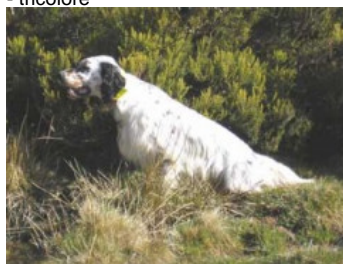

**ULMA DE EL ARCO IRIS**

(F) LOE 0902671  
Couleur : Blanco y naranja (lemon)  
[fiche affixe](#)

hosted by setter-anglais.fr

Père  
[ARI DE L'ECHO DE LA FORET](#)  
2005-09-04 (M)  
LOE 1627059  
- tricolore