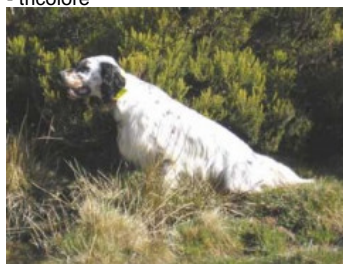

**ULMA DE EL ARCO IRIS**

(F) LOE 0902671  
 Color: Blanco y naranja (lemon)  
 Kennel

hosted by setter-anglais.fr

Father  
**ARI DE L'ECHO DE LA FORET**  
 2005-09-04 (M)  
 LOE 1627059  
 - tricolore

**OURAL DE L'ECHO DE LA FORET**  
 1998-03-02 (M) LOF 141973/23012  
 (CHA -TR) - tricolore