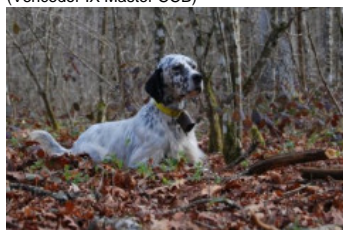

MOSTITXUALDE LATU

2015-08-30 (M) LOE 2287523
Couleur : Blanco y naranja (lemon)
[fiche affixe](#)

hosted by setter-anglais.fr

Père
MOSTITXUALDE HIL
2012-05-20 (M)
LOE 2103349
(Vencedor IX Master CCB)

GAYANGOS ZAR (M) LOE 1340604 -
tricolore