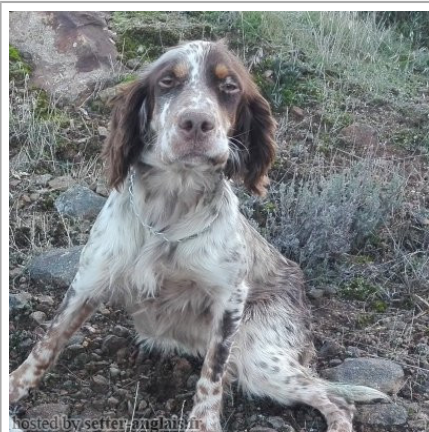

**APALANTZA GARA**

2017-05-15 (F) LOE 2363475

Couleur : Liver

[fiche affixe](#)

Père  
[KANPOGANE YANKI](#)  
 (M)  
 LOE 1641353  
 - tricolore

[KANPOGANE SEI](#) (M) LOE 1331490[KANPOGANE NEUS](#) (F) LOE 984112[KANPOGANE NAIK](#) (M) LOE 984110[KANPOGANE PEPSI](#) (F) LOE 1229347[KANPOGANE HUR](#) (M) LOE - bluebelton[KANPOGANE GARBI](#) 1996-08-08 (F) LOE 476824 - bluebelton[KANPOGANE HUR](#) (M) LOE - bluebelton[KANPOGANE GARBI](#) 1996-08-08 (F) LOE 476824 - bluebelton[KANPOGANE OKIN](#) (M) LOE 1.101.143[KANPOGANE IDER](#) (F) LOE 0588736[KANPOGANE CAY](#) (M) LOE 346122[KANPOGANE CATY](#) (F) LOE 367271[KANPOGANE CAY](#) (M) LOE 346122[CAREN DE LARRAÑAZUBI](#) (F) LOE 325112 - bluebelton

<p>Mère <u>APALANTZA LISA dit MESI</u> (F) LOE - tricolore</p> 	<p><u>STEVE DU SALEYS</u> 2001-09-09 (M) LOF 162423 - tricolore</p> 	<p><u>POULBOT DE CAZAQUS</u> 1999-09-20 (M) LOF 151060/24266 (TR, CH A) - tricolore</p> 	<p><u>IBOS DU VAL BARREAU</u> 1993-08-20 (M) LOF 120246/17836 (TR, CH A) - tricolore</p> 
<p><u>NATA</u> 2006-07-20 (F) LOE 1639652 - tricolore</p> 	<p><u>AITZA-KO DICK</u> (M) LOE</p> 	<p><u>PRALINE DE L'ECHO DE LANVAUX</u> 1999-07-25 (F) LOF 150953/28846 - tricolore</p>	<p><u>LORADA DE L'ECHO DE LA FORET</u> 1995-05-14 (F) LOF 127517/22592 (TR, CH A, CH P) - tricolore</p> 
		<p><u>VAVA DE SUSTRAI</u> (F) LOE 1489276</p> 	<p><u>IAGO DE LAURENCIA</u> 1993-05-17 (M) LOF 118125/17541 (CH P, TR GQ) - tricolore</p> 
			<p><u>GRACKEL</u> 1991-05-01 (F) LOF 109008/18375 (TR, CH P, CH T) - tricolore</p> 
			<p><u>POLDI</u> (M) LOE 0752708</p> 
			<p><u>LINA</u> (F) LOE 0850462</p>
			<p><u>POKER DELLE OROBICHE</u> 1997-10-01 (M) LOI LO98162638 (Ch Italie T, IT T) - bluebelton</p> 
			<p><u>ALAI</u> (F) LOE 873629</p>