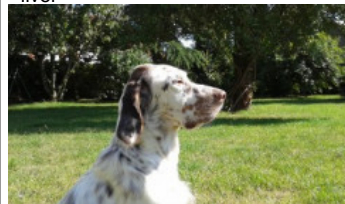

Père
ODOL BERRI DU MOULIN DU LIORT

2018-05-14 (M)
LOF 255530/43835
(TAN, TR)

- liver