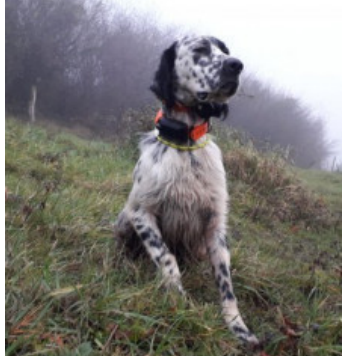

CAIRO SETTERS DE LA CARBAYEDA

2022-05-21 (M) LOE 2635384
 Couleur : Blanco y negro (bluebelton)
[fiche affixe](#)

Père
JERO DEL FAENOR NI
 2019-07-01 (M)
 LOE 2480800
 - bluebelton

MARC DEL FAENOR NI 2012-10-01
 (M) LOE 2141505 (CH IT GQ) -
 bluebelton

MINA DEL FAENOR NI (F) LOE

MARK 2011-06-14 (M) LOI
 LO11112072 (Tr GQ) - bluebelton

SIMBA DEL FAENOR NI dite TACA
 2008-10-29 (F) LOE 1865076 (Tr
 beccadas) - MARRÓN/BLANCO

ROONEY DEL SARGIADAE
 2004-06-11 (M) LOI LO04120540 (Ch
 GQ, Camp. Ital. Assol., Camp. Ital. Lav., Camp.
 Int. Lav.) - bluebelton

Résultats expositions

Lieu	Date	Classe	Juge	Qualif. Pts
ES <u>Asturias</u>	2025-03-09	A.M.	José Ramón Prieto	1 EXC 10
ES <u>La Cueta (Leon)</u>	2026-03-28	Abierta machos	Juanjo del Cano	1 EXC 10
1Exc M.R. Bien proporcionado y muy bien angulado. EXC capa y reparto de pelo Exc Proporción caña-craneo y cabeza. EXC trufa y belfos.Exc ojos y pigmentación ojos. Protuberancia marcada EXC cuello espalda y lomo grupa e inserción de cola y brazo Exc Exc inclinación manos y pies,exc aplomos.				