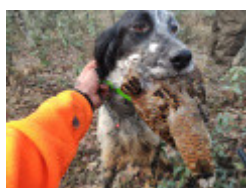

Mère <u>IRIMENDI SETTER DOVER</u> 2019-04-22 (F) LOE 2472629 - bluebelton	<u>IRIMENDI SETTER BAT</u> 2017-11-30 (M) LOE 2407381 - tricolore	<u>KRAUS DE XALIMA</u> (M) LOE 1557711	<u>RENE</u> (M) LOE 1242632 - tricolore	
	<u>ARGI I Ilamada SUA</u> 2015-04-08 (F) LOE 2258014 - bluebelton	<u>IKATZ DE SALLOBENTE</u> 2008-08-16 (F) LOE 1840593 - tricolore	<u>KRAUS DE XALIMA</u> (M) LOE 1557711	<u>BELL DE XALIMA</u> (F) LOE 1148736
		<u>TUL DE LORDITZ</u> 2005-08-12 (M) LOE 1561360 - bluebelton	<u>PIA</u> (F) LOE 1206398	
		<u>GARBUNO-KO DAR</u> 2008-07-01 (F) LOE 1802105 - lemon	<u>PAF DE BAYARA</u> (M) LOE 1084081	
			<u>POSPOLINA DE BAYARA</u> (F) LOE 1094557	
			<u>GIBELTARIK PERRY</u> 2006-03-01 (M) LOE 1670916 - lemon	
			<u>BAMBA</u> 2004-05-20 (F) LOE 1650033 - bluebelton	

[[Lien...](#)] / Eleveur : IRIMENDI SETTER / Propriétaire : IRIMENDI SETTER (629564922, irimendisetter@gmail.com)
Sang italien (estimation) : 43 %

Note : les données ne sont pas garanties. Elles ont été entrées par les membres sans garantie d'exactitude.