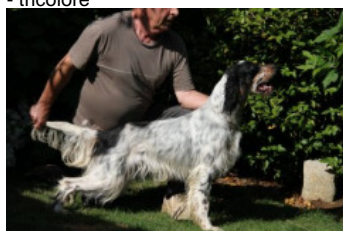

TANYA DE L'ANSE DU GUILLEC

2022-07-30 (F) LOF 283007

Couleur : Noï. Mar.Fau. PBl.Env.Mou. (tricolore)

[fiche affixe](#)

ELVIS DE L'ANSE DU GUILLEC
2009-05-30 (M) LOF 205177/34318 -
tricolore

Père
**NERAC DES COTEAUX DU PAYS
DE SERRES**
2017-06-17 (M)
LOF 252251/42809
- tricolore