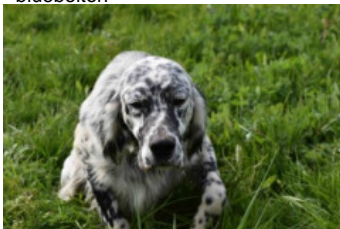

TOSCANE

2022-09-15 (F) LOF 283126
Couleur : Noi. Mar.Fau. PBl.Env.Mou. (tricolore)

hosted by setter-anglais.fr

OPIUM DE FEUNTEUN BLEIS
2018-02-08 (M) LOF 254372/43370
(TAN, TR, TR GQ, CH IT, CH EN, CH GNS) -
bluebelton

Père
SHAM DES MIROIRS DE HAUTE SEVE
2021-02-06 (M)
LOF 271463/46148
- bluebelton

JÀIDA DES MIROIRS DE HAUTE SEVE 2014-06-03 (F) LOF 234051/46675 (TAN, TR, TAC) - tricolore

HARPER DE BÉHIGO 2012-01-12
(M) LOF 220125/37326 (TR CH-FTP
CH-FGT CH.T. TRGQ CHITF) - bluebelton