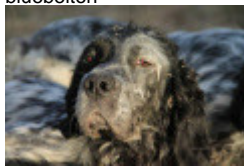

**SHAGGY VOM KASTAMONU**

2022-10-20 (M) KIF-ES-6711

Couleur : Bluebelton

[fiche affixe](#)**SAGAS** 2015-03-10 (M) JR706979 -  
tricolorePère  
**HEKTOR VOM KASTAMONU**  
2019-07-19 (M)  
KIF-GSB-ES-2287  
- bluebelton**CHAPRIS VOM KASTAMONU**  
2015-12-31 (F) KIF-GSB-ES-1075 -  
bluebelton**MONSOON** 2014-01-01 (M)  
JR704982ES - bluebelton**LEA** (F) JR703938ES**NILO** 2005-02-05 (M) BEK  
104709ES - bluebelton**LUNA** (F) JR702013ES  
(CH EU) - bluebelton**HECTORE DEL ZAGNIS**  
2006-12-21 (M) LOI  
LO0818749 (Ch. Ital. Lav., CH  
GQ) - bluebelton**LARA** (F) JR702017ES**AKRON BEST DENIZLI** 2012-05-17  
(M) KIF-ES-0602 - bluebelton**ROKO DEL SEMENDRIA SETTERS**  
(M) JR703736ES**BAJKA** 2012-07-29  
(F) JR704160ES -  
lemon**BENEK VOM KASTAMONU**  
2008-05-15 (F) KIF-GSB-ES-0360 -  
bluebelton**REX** 2006-03-17 (M) -  
bluebelton**ZEYNA** 2006-05-10 (F)  
LOF - tricolore

	<p><u>IVO</u> 2009-07-13 (M) LOI LO09143882 - bluebelton</p> 	<p><u>LUPIN DELLO ZORINO</u> 2005-09-10 (M) LOI LO0643055 (Camp. Ripr.) - tricolore</p> 	<p><u>PUJIOL DEL VARO</u> 2000-06-25 (M) LOI LO0112419 - bluebelton</p> 
<p>Mère <u>COOL GIRL DEL SENCANALI</u> 2015-05-27 (F) K?F-ES-0838 - tricolore</p> 	<p><u>AREONORA</u> 2012-05-22 (F) JR704762 - tricolore</p> 	<p><u>NOAH DI LORO PICENO</u> 2008-08-09 (F) LOI LO091730 - lemon</p>	<p><u>BIG JIM</u> 2000-12-01 (M) LOI LO0188207 (CH GQ, Ch. Int. Lav., Camp. Ripr., Ch. Ital. Lav.) - liver</p> 
		<p><u>DODO DEL BINARIO</u> (M) LOI 20090931 - tricolore</p> 	<p><u>EJERA</u> 2002-03-19 (F) LOI LO02125346 - lemon</p> 
		<p><u>ARTA</u> 2009-01-20 (F) JR702511 - tricolore</p> 	<p><u>UFO DEL BINARIO</u> 2008-03-28 (M) LOI LO0951439 (Camp. Ital. Lav.) - tricolore</p> 
			<p><u>DUNA</u> 2004-03-26 (F) LOI LO04108577 - liver tricolore</p>
			<p><u>BECKHAM</u> 2002-06-16 (M) LOI LO02143991 (Camp. Tr. (Ch GQ) Camp. Ital. Lav. Camp. Int. Lav.) - tricolore</p> 
			<p><u>CHITA</u> (F) JR701647ES</p>