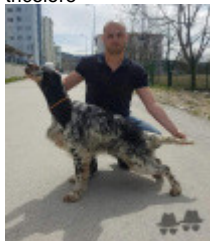

**SHAGGY VOM KASTAMONU**

2022-10-20 (M) KIF-ES-6711

Couleur : Bluebelton

[fiche affixe](#)**SAGAS** 2015-03-10 (M) JR706979 -  
tricolorePère  
**HEKTOR VOM KASTAMONU**  
2019-07-19 (M)  
KIF-GSB-ES-2287  
- bluebelton**CHAPRIS VOM KASTAMONU**  
2015-12-31 (F) KIF-GSB-ES-1075 -  
bluebelton**MONSOON** 2014-01-01 (M)  
JR704982ES - bluebelton**LEA** (F) JR703938ES**NILO** 2005-02-05 (M) BEK  
104709ES - bluebelton**LUNA** (F) JR702013ES  
(CH EU) - bluebelton**HECTORE DEL ZAGNIS**  
2006-12-21 (M) LOI  
LO0818749 (Ch. Ital. Lav., CH  
GQ) - bluebelton**LARA** (F) JR702017ES**AKRON BEST DENIZLI** 2012-05-17  
(M) KIF-ES-0602 - bluebelton**ROKO DEL SEMENDRIA SETTERS**  
(M) JR703736ES**BAJKA** 2012-07-29  
(F) JR704160ES -  
lemon**BENEK VOM KASTAMONU**  
2008-05-15 (F) KIF-GSB-ES-0360 -  
bluebelton**REX** 2006-03-17 (M) -  
bluebelton**ZEYNA** 2006-05-10 (F)  
LOF - tricolore