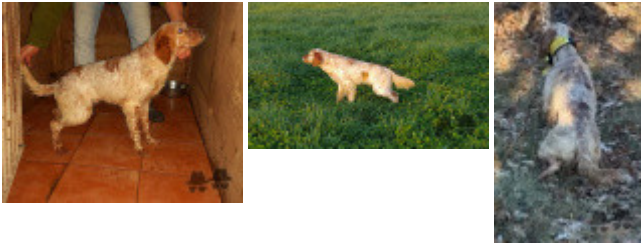

Taux de consanguinité (estimation) : 3.2 %

RADENTIS SBRANCO (5,6 X 4,5) : 0.009338
RADENTIS ALA (5,6 X 4,5) : 0.008789
RADENTIS BORG (6,6,7,7 X 5,5,6,6) : 0.004395
DECOR LOT (7,8,8,8,8,8,8,8 X 7,7,7,7,8,8,8,8) : 0.003052
RADENTIS GIAN (7,7,7,8,8 X 6,6,6,7,7,8,8,8) : 0.002258
FALCO (6,8 X 6,8,8) : 0.000916
RADENTIS DIDO (7,8,8,8 X 6,7,7,8,8) : 0.000854
DEA DU MAS DES CHÈVRES (6,7 X 7) : 0.000366
DUN DEL MESHIO (8,8,8 X 8,8,8,8) : 0.000336
SWING DELLA VECCHIA IRLANDA (7 X 6,8) : 0.000305
ARBIA DEL SULPICIO (7,8 X 8,8,8) : 0.000183
FRANCINI'S ROCKY (7,8 X 8,8,8) : 0.000183
OLAF DEL TRE PONTI (8,8,8 X 8,8) : 0.000183
ALMER (8,8 X 7) : 0.000122
NORMA DEL CENTRO MARCHE (7 X 7) : 0.000122
RALF DEL DIANELLA (7 X 8) : 0.000061
LEM DEL RESEGONE (8,8 X 8) : 0.000061
MUR (8,8 X 8) : 0.000031

Note : les données ne sont pas garanties. Elles ont été entrées par les membres sans garantie d'exactitude.