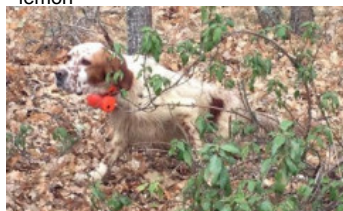

ITO DE RIA-SOLIA

2022-05-28 (M) LOE 90866
Couleur : Blanco y naranja (lemon)
[fiche affixe](#)

hosted by setter-anglais.fr

Père
KROS DE MUSLERA
2015-05-15 (M)
LOE 2256591
- lemon

HUR DES CABANES TCHANQUEES
2012-07-20 (M) LOF 224412 - lemon