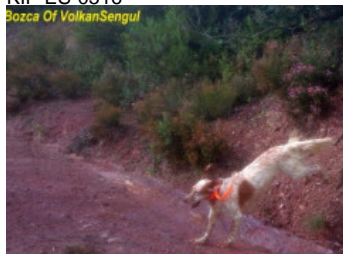

Mère
BOZCA OF VOLKANSENGUL
(F)
KIF-ES-0516
Bozca Of VulkanSengul