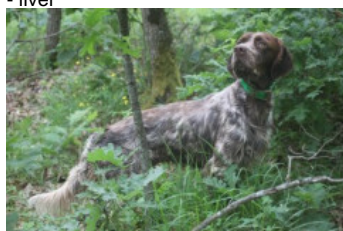

FENA

2017-02-09 (F) K?F-ES-1616
Couleur : Blue belton (bluebelton)

Père
BRIK DEL MANGIA
2015-04-12 (M)
LOI LO1591908
- liver

FREJ DEL MANGIA 2008-01-07 (M)
LOI LO08109227 (Camp. Assoluto) - liver

NEVE DEL MANGIA 2010-04-02 (F)
LOI 1079386 - liver