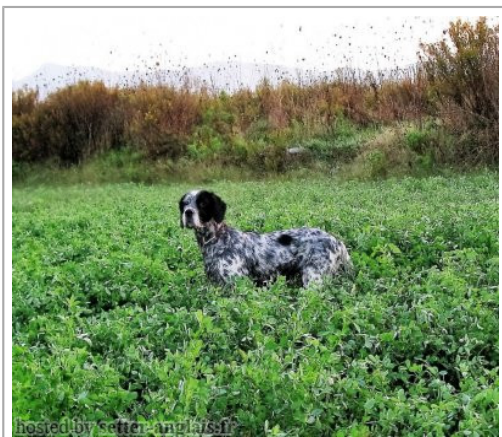

**CIBA**

2007-01-02 (F) BEK 66617  
Couleur : White Black (bluebelton)

<p>Père <b>TOMAS</b> (M) BEK 62436</p>	<p><b>NEGUS</b> 1988-09-05 (M) LOI ST382982 (Camp. Tr. (Ch GQ), Camp. Int. Lav (Ch I T)) - bluebelton</p>	<p><b>LEM DEL DIANELLA</b> 1984-01-07 (M) LOI ST281150 (CH T IT) - tricolore</p>	<p><b>KELT DEL DIANELLA</b> 1978-06-16 (M) LOI ST138129 (Ch L - IT) - tricolore</p>
	<p><b>ADRIA</b> 1993-05-21 (F) LOI ST485394 - tricolore</p>	<p><b>LINDA</b> 1985-06-21 (F) LOI ST310400 - bluebelton</p>	<p><b>DERO</b> 1975-12-24 (M) LOI ST097037 (Ch Italie T, Ch IT T) - bluebelton</p>
<p>Mère <b>CARMEN PEANIA'S</b> (F) BEK 51856</p>	<p><b>MARTIN DEL SASSOVIVO</b> 1991-03-23 (M) LOI ST437996 (Ch. Ital. Lav., Ch. Int. Lav.) - lemon</p>	<p><b>MARK DELLA BASSANA</b> 1985-05-20 (M) LOI ST317648 (Camp. Assoluto, Ch. Ital. Lav., Camp. Ripr.) - tricolore</p>	<p><b>LITZ DEL SASSOVIVO</b> 1985-04-20 (F) LOI ST313153 (Camp. Ripr.) - lemon</p>
	<p><b>MEGGY DEL SASSOVIVO</b> 1988-05-01 (F) LOI ST385832 - tricolore</p>	<p><b>LEM DEL DIANELLA</b> 1984-01-07 (M) LOI ST281150 (CH T IT) - tricolore</p>	<p><b>LITZ DEL SASSOVIVO</b> 1985-04-20 (F) LOI ST313153 (Camp. Ripr.) - lemon</p>
	<p><b>ASTON DEL ZAGNIS</b> 1998-05-10 (M) LOI LO9938501 - bluebelton</p>	<p><b>OLAF</b> 1990-04-30 (M) LOI ST422637 (Ch. Ital. Lav., Ch. Int. Lav., Camp. Ripr.) - bluebelton</p>	<p><b>BIELLA DEL ZAGNIS</b> 1994-12-22 (F) LOI ST515019 - tricolore</p>
	<p><b>HERSA DELLA VERTEMATESE</b> 1998-01-05 (F) LOI LO98123744 - tricolore</p>	<p><b>CLEMENT DEL PIZZO STELLA</b> 1993-06-18 (M) LOI ST483303 (Ch. Ital. Lav., CH GQ) - bluebelton</p>	<p><b>NORDA DELLA VERTEMATESE</b> 1989-12-03 (F) LOI ST411564 - tricolore</p>
<p><b>GULIJA</b> (F) BEK 34920</p>	<p><b>GREY</b> (M) JR71275ES</p>	<p>inconnu</p>	<p>inconnu</p>
	<p><b>GIADA DEI LADERCHI</b> (F) BEK JR77721ES</p>	<p>inconnu</p>	<p>inconnu</p>