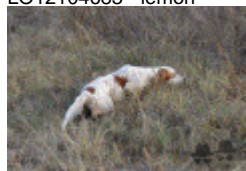

ELLA 2012-06-06 (F) LOI LO12104683 - lemon