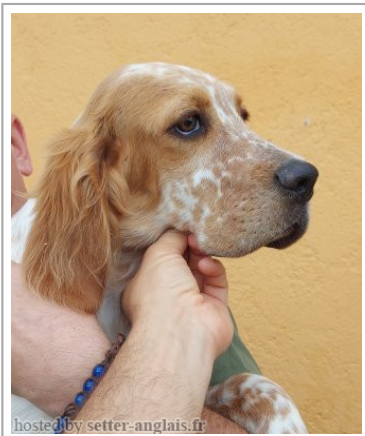

EROS DEL COLOMBIS TEAM

2022-03-26 (M) LOI LO2295336
Couleur : bianco arancio (lemon)
[fiche affixe](#)

hosted by setter-anglais.fr

Père
BLACK
2017-07-05 (M)
LOI LO17144778
- lemon

INDU' DELLA VECCHIA IRLANDA dit JACK 2016-04-10 (M) LOI LO1696401
- bluebelton

ELLA 2012-06-06 (F) LOI LO12104683 - lemon

MOSE' 2013-12-28 (M) LOI LO1435464 - liver tricolore

QUINTA 2015-01-02 (F) LOI LO1530156 - lemon

MAGIC DELLA VECCHIA IRLANDA
2010-08-24 (M) LOI LO10170293 (Ch. Ital. Lav., Ch. Int. Lav.) - bluebelton