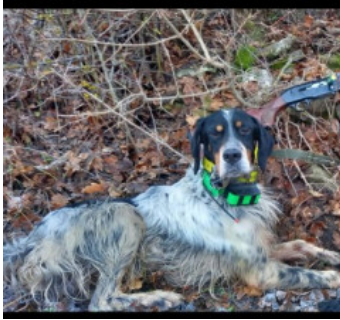

BINGO

2022-04-07 (M) LOI LO22100564
Couleur : Tricolore

hosted by pedigree.setter-anglais.fr

Père
FRAM
2015-05-25 (M)
LOI LO15131729
- tricolore

LIZ DI GRUMA 2005-07-29 (M) LOI
LO05121739 - tricolore

IDA DI GRUMA 2011-01-05 (F) LOI
LO1140698 - tricolore