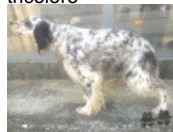

ADE 2009-01-09 (F) LOI LO0989901 -
tricolore