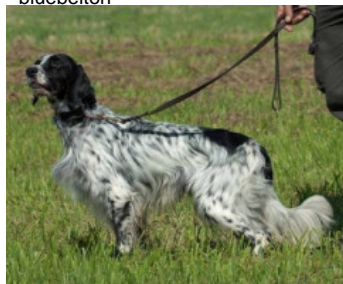

MOSTITXUALDE SOKO

2021-12-14 (M) LOE

Couleur : Liver

[fiche affixe](#)

Père

NOLO DEL ZAGNIS

2012-07-05 (M)

LOI LO12129055

(CH GQ, CH IT, Camp. Ital. Lav. (CH T), Camp. Ripr., CH(I)B)

- bluebelton

**GIAR D'ALERIA** 2008-11-15 (M) LOI
LO09120198 (Camp. Soc., Ch. Ita. Lav.) -
lemon**LORD DEL ZAGNIS** 2002-09-30 (M)
LOI LO02167262 (Ch. Ital. Lav., CH GQ,
Ch. Int. Lav.) - lemon**FATA DI BOSCOBANCO** 2005-08-04
(F) LOI LO0628070 (Ch. Ital. Lav.) -
bluebelton**ZAC DEL ZAGNIS** 2004-02-08 (M)
LOI LO04103934 - bluebelton**MIMI' DEL ZAGNIS** 2004-02-08 (F)
LOI LO04103900 - tricolore**ALCE DEL ZAGNIS** 2009-10-27 (F)
LOI LO1054031 - lemon**RAMBO DEL
ZAGNIS** 1994-12-29
(M) LOI ST514955
(Ch. Ital. Lav.) - tricolore**LILLA DEL ZAGNIS** 1993-11-18 (F)
LOI ST492677 - tricolore**PALAZIENSIS RAMBO**
1999-11-01 (M) LOI
LO0060896 (Ch WOF/CH, IT T,
ITF, Camp. Tr. (Ch GQ), CH(ES)T,
CH(GB)T) - lemon**MALYA DI SOVIGLIANA** 2000-01-05
(F) LOI LO0099099 - tricolore**BUL DEL ZAGNIS** 1994-07-21
(M) LOI ST531735 (Ch. Ital. Lav.) -
liver**CORNOVAGLIA DEL ZAGNIS**
1999-10-10 (F) LOI LO00114104 -
lemon**ALVIS OLIVER**
1998-01-10 (M) LOI
LO98116933 (Ch. Ital.
Lav., Ch. Int. Lav.) -
tricolore**CARMINA DEL ZAGNIS** 1999-10-10
(F) LOI LO00114099 - lemon