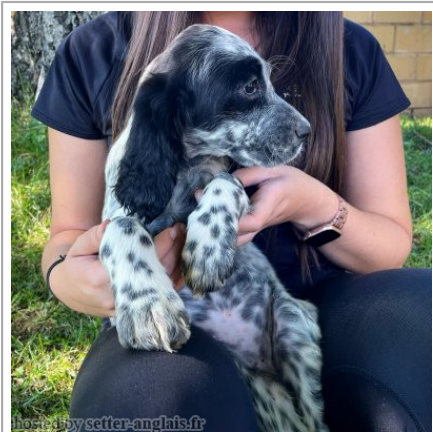

DECUETO BRUMA

2022-07-13 (M) LOE

Couleur : Blanco y negro (bluebelton)

[fiche affixe](#)

Père
NOMAR DE INDAMENDI
 2015-07-15 (M)
 LOE 227004

NOTADO DELLA VECCHIA IRLANDA
 (M) LOE 2268638 (CH IT GQ, CH(I)GQ
 (Camp. Trial.)) - liver