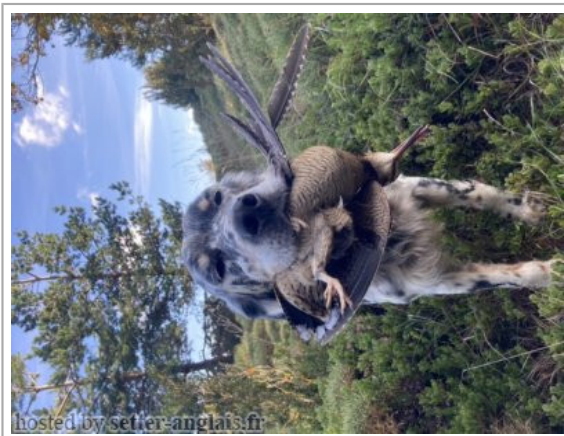

**NEGU DE LARREGUI**

(M) LOE  
Couleur : Tricolor (tricolore) / Dyspl. : A  
[fiche affixe](#)

<p>Père <b>IZTINGORRI POL</b> 2009-12-21 (M) LOE 1920276 (Tr CP, Tr BC, Ch EHFT-13) - bluebelton</p> 	<p><b>IZTINGORRI SUA</b> 2007-10-23 (M) LOE 1711165 (Tr CP, Tr BC, Ch EHFT-14) - tricolore</p> 	<p><b>VIRUS DES SEPT PROVINCES</b> 2004-01-26 (M) LOF 176718/28721 (TR, CH P) - bluebelton</p> 	<p><b>SAPHIR DU CLOS SAINTE CATHERINE</b> 2001-05-01 (M) LOF 158958/25561 (TR, CH A) - bluebelton</p> 
	<p><b>BIZKOR</b> (F) LOE 1559575 - Liver</p>	<p><b>IZTINGORRI TAN</b> (F) LOE 1329000 - bluebelton</p> 	<p><b>POLY DES SEPT PROVINCES</b> 1999-07-30 (F) LOF 150830/28240 - bluebelton</p>
		<p><b>LUR</b> (M) LOE 1185685</p>	<p><b>MAGIC DE KERFEUIL</b> 1996-07-11 (M) LOF 134276/21281 (TR, CH P, CH T) - bluebelton</p> 
		<p><b>ANA DE ITURRIA</b> (F) LOE 1126159</p>	<p><b>IZTINGORRI YUKA</b> (F) LOE 528414 - bluebelton</p> 
			<p><b>JEFF DE PLAYABARRI</b> (M) LOE 0669037 (Tr (FR96))</p> 
			<p><b>DANTZA DE URKAMENDI</b> (F) LOE 0975336</p>
			<p><b>RADENTIS D'ESPANA</b> 1995-05-22 (M) LOE 990823 (Ch IT B, Ch GQ) - lemon</p> 
			<p><b>DAS LARRABE -ERDI</b> (F) LOE</p>

Propriétaire : Ibon Zabala  
Sang italien (estimation) : 53 %  
Estimation des points au pédigrée : 16