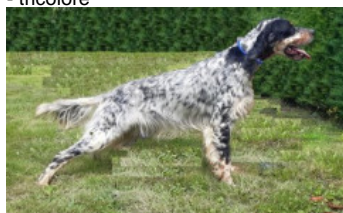

**BOSTARITZ HONA**

2022-09-07 (F) LOE 2655406  
Couleur : Tricolor (tricolore)  
[fiche affixe](#)

Père  
**BOSTARITZ EMER**  
2020-06-06 (M)  
LOE 2526153  
- tricolore

**BRUNO DE GANEKOGORTA**  
2009-09-15 (M) LOE 1912006 -  
tricolore