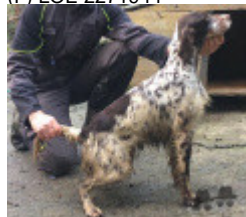

[ASIA DI VALPANARO](#)  
 2002-06-12 (F) LOI  
 LO02133534 (Ch T,  
 Camp. Tr. (Ch GQ)) -  
 bluebelton

[DIK](#) (M) 701675

[ALINA](#) (F) 701536

[SUA DE ALORTTIKI](#) 2014-05-09 (M)  
 LOE

[SON DE MANDUEGI](#) llamada KIMBA  
 (F) LOE 2271944