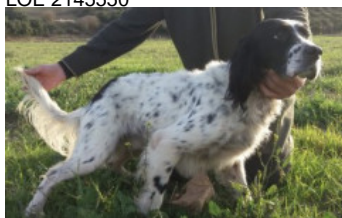

**GARI DE EZAMA DE EZAMA**

2022-03-08 (M) LOE

Couleur : Blanco y negro (bluebelton)

[fiche affixe](#)

Père  
[IRU DE EZAMA](#)  
 2013-05-20 (M)  
 LOE 2145550

[EUSKAL DE LORI DES PIGNOTES](#)  
 2009-01-13 (M) LOF 201735/34504 -  
 bluebelton

[FAMA](#) (F) LOE 1859530

[RAFALE DES SEPT PROVINCES](#)  
 2000-06-11 (M) LOF 154241/26514  
 (TR) - bluebelton

[ROMANE DU POULIT SAN DANIS](#)  
 2000-08-07 (F) LOF 157726/32078 -  
 bluebelton

[BUSH DELLA GEMINIOLA](#)  
 2004-11-25 (M) LOE 1698220 -  
 bluebelton