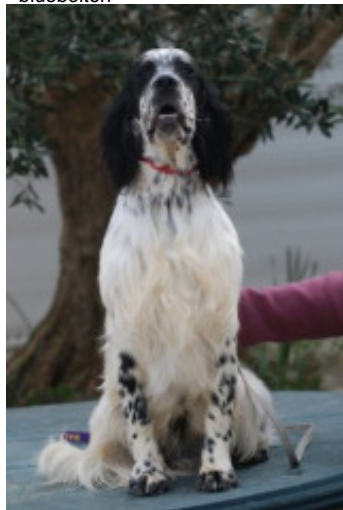

TASCO DE LA PIERRE D'OPALE

2022-08-18 (M) LOF 284197

Couleur : Noi. Mar.Fau. PBl.Env.Mou. (tricolore)

[fiche affixe](#)

Père

[VOLO DELLADERCHI](#)

2015-05-25 (M)

LOF 244115/40780

(TAN, TR, CH(MONTENEGRO)B, CH IB)

- bluebelton

[DECO DEI LADERCHI](#) 2008-07-03 (M) LOI LO0967547 - bluebelton[IU' DEI LADERCHI](#) 2004-10-02 (M) LOI LO0541547 - lemon[LIÙ DELLADERCHI](#) 2004-10-06 (F) LOI LO0541551 - bluebelton[VOLO DELLA BASSA REGGIANA](#) 2000-05-12 (M) LOI LO00122428 (Ch. Ital. Lav., Ch. Int. Lav.) - tricolore[ZARA DELLA BASSA REGGIANA](#) 2010-04-05 (F) LOI LO11112521 - tricolore[VANDA DELLA BASSA REGGIANA](#) 2000-05-12 (F) LOI LO00122438 - bluebelton[RADENTIS NOMAR](#) 1998-03-22 (M) LOI LO98133353 ((CHGQ CHITF / CHIT.B)) - liver[ASIA DEI LADERCHI](#) 1996-03-23 (F) LOI ST554774 - bluebelton[BECKER OD BENCICA](#) 1997-04-03 (M) HR11621 (Ch) - tricolore[ONDA DEI LADERCHI](#) 1998-12-04 (F) LOI LO99110409 (CH IB) - bluebelton[DEN OD BENCICA](#) (M) HR10244 (Ch HR)[ONDA DELLA BASSA REGGIANA](#) 1996-07-04 (F) LOI ST548955 - bluebelton[DEN OD BENCICA](#) (M) HR10244 (Ch HR)[ONDA DELLA BASSA REGGIANA](#) 1996-07-04 (F) LOI ST548955 - bluebelton