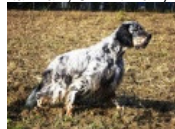

[RADENTIS NOMAR](#)
1998-03-22 (M) LOI
LO98133353 ((CHGQ CHITF /
CHIT.B)) - liver

[ASIA DEI LADERCHI](#)
1996-03-23 (F) LOI
ST554774 - bluebelton

[BECKER OD BENCICA](#)
1997-04-03 (M)
HR11621 (Ch) - tricolore

[ONDA DEI LADERCHI](#)
1998-12-04 (F) LOI
LO99110409 (CH IB) -
bluebelton

[VOLO DELLA BASSA REGGIANA](#)
2000-05-12 (M) LOI LO00122428 (Ch.
Ital. Lav., Ch. Int. Lav.) - tricolore