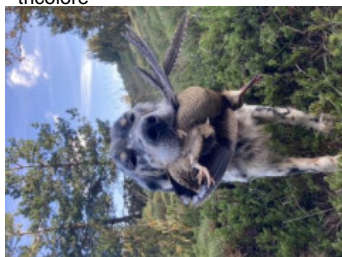

LARRI DE LARREGUI

2021-03-23 (M) LOE 2586989
Couleur : Tricolor (tricolore)
[fiche affixe](#)

Père
NEGU DE LARREGUI
(M)
LOE
- tricolore

IZTINGORRI POL 2009-12-21 (M)
LOE 1920276 (Tr CP, Tr BC,Ch EHFT-13) -
bluebelton