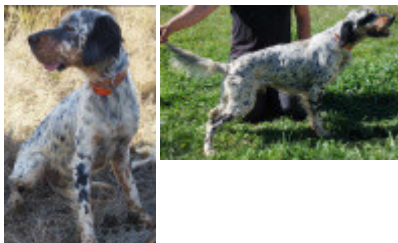

Mère <u>IZTINGORRI JABA</u> (F) LOE - tricolore	<u>MAC REINA DEL PIRINEO</u> (M) LOE	<u>LUCK DU BOIS DU CAREIL</u> 2003-09-28 (M) LOF 174160 - tricolore	<u>JAZZ DES BERGES DE LA GÉLINE</u> 1994-07-22 (M) LOF 125053/18963 (TR) - lemon	
	<u>IZTINGORRI SARRI</u> 2008-09-05 (F) LOE 1828332 - tricolore 	<u>BERA REINA DEL PIRINEO</u> (F) LOE	 <u>EUSKITZE AKER</u> 2001-08-28 (M) LOE 1283963 (TR) - lemon	<u>ORPHEE DU BOIS DU CAREIL</u> 1998-11-01 (F) LOF 146271/28046 - tricolore
		<u>IZTINGORRI LUR</u> (M) LOE 1520390 (Tr GT) - tricolore 	<u>BRIO DA XESTEIRA</u> (M) LOE 1309845 - bluebelton	
		<u>IZTINGORRI TOY</u> (F) LOE 1329001 - bluebelton	 <u>MAGIC DE KERFEUIL</u> 1996-07-11 (M) LOF 134276/21281 (TR, CH P, CH T) - bluebelton	
			 <u>IZTINGORRI YUKA</u> (F) LOE 528414 - bluebelton	

Propriétaire : Raul (635309835, odolgarbisetter@gmail.com)

Sang italien (estimation) : 58 %

Estimation des points au pédigrée : 8

Taux de consanguinité (estimation) : 6.4 %

IZTINGORRI LUR (3 X 3) : 0.031250
MAGIC DE KERFEUIL (5,5,6 X 4,5) : 0.013092
IZTINGORRI YUKA (5,5 X 4,5) : 0.009766
SAGU DE URKAMENDI (5,6,6,8 X 5,6) : 0.003296
RADENTIS D'ESPANA (5 X 5) : 0.002197
RADENTIS GIAN (7,7,7,8,8 X 6,7,8,8,8) : 0.001434
URKO DE LARRANAZUBI (6,6,7,8 X 5,6) : 0.001099
DEM (8,8,8,8 X 7,7,7,7,8,8) : 0.000488
LIY OD BENCICA (6 X 7) : 0.000244
FALCO (7 X 6) : 0.000244
ALMER (7 X 7,8) : 0.000183
FRANCINI'S RAS (8,8 X 7,8,8,8) : 0.000122
POSTERNPARK BANJO (8,8,8,8 X 8) : 0.000092
SWING DELLA VECCHIA IRLANDA (7 X 8) : 0.000061
OLAF DEI TRE PONTI (8 X 8) : 0.000031

Note : les données ne sont pas garanties. Elles ont été entrées par les membres sans garantie d'exactitude.