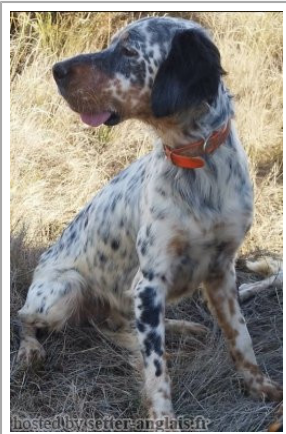

LARRI DE LARREGUI

2021-03-23 (M) LOE 2586989
Couleur : Tricolor (tricolore)
[fiche affixe](#)

Père
NEGU DE LARREGUI
(M)
LOE
- tricolore

IZTINGORRI POL 2009-12-21 (M)
LOE 1920276 (Tr CP, Tr BC,Ch EHFT-13) -
bluebelton

KATI 2006-07-02 (F) LOE 1650600 -
tricolore

IZTINGORRI SUA 2007-10-23 (M)
LOE 1711165 (Tr CP, Tr BC,Ch EHFT-14) -
tricolore

BIZKOR (F) LOE 1559575 - Liver

IZTINGORRI LUR (M) LOE 1520390
(Tr GT) - tricolore