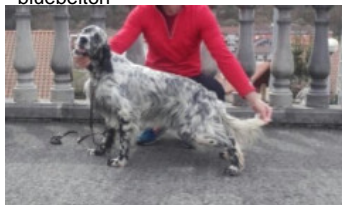

SUMENDI

2022-04-21 (F) LOE 2633973
Couleur : Blanco y negro (bluebelton)

Père
LUKA
2016-07-15 (M)
LOE 2330394
- bluebelton

ENZO II DE LA MAZORRA
2009-03-23 (M) LOE 1869293 - lemon

QUERCIA DEI SCAINI 2009-08-10 (F)
LOI LO09147972 - bluebelton