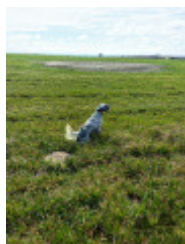

Note : les données ne sont pas garanties. Elles ont été entrées par les membres sans garantie d'exactitude.