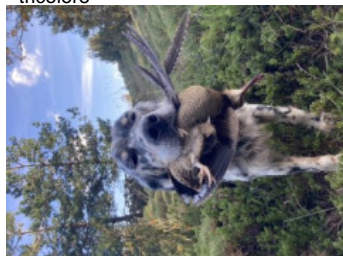

**LAMBRO DE LARREGUI**

2021-03-23 (M) LOE  
Couleur : Tricolor (tricolore)  
[fiche affixe](#)

Père  
**NEGU DE LARREGUI**  
(M)  
LOE  
- tricolore

**IZTINGORRI POL** 2009-12-21 (M)  
LOE 1920276 (Tr CP, Tr BC,Ch EHFT-13) -  
bluebelton