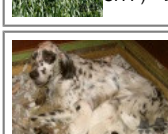

IZTINGORRI TAS (F) LOE 1335897

**VIRUS DES SEPT
PROVINCES** 2004-01-26
(M) LOF 176718/28721 (TR,
CH P) - bluebelton

IZTINGORRI TAN
(F) LOE 1329000 -
bluebelton

LUR (M) LOE 1185685

ANA DE ITURRIA (F) LOE 1126159

BRIO DA XESTEIRA (M) LOE
1309845 - bluebelton