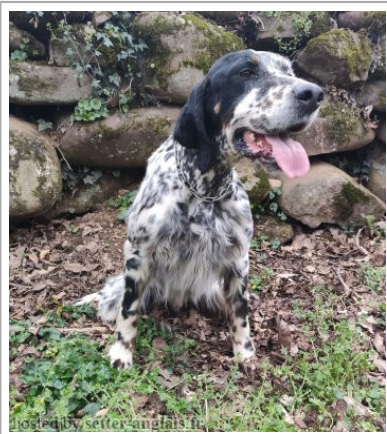

IRIMENDI SETTER EGUR

2020-04-04 (M) LOE 2517004
Couleur : Tricolor (tricolore)
[fiche affixe](#)

Père
IRIMENDI SETTER BAT
2017-11-30 (M)
LOE 2407381
- tricolore

KRAUS DE XALIMA (M) LOE
1557711

IKATZ DE SALLOBENTE 2008-08-16
(F) LOE 1840593 - tricolore