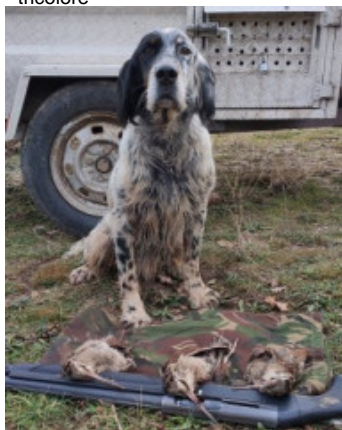

IRIMENDI SETTER EGUR

2020-04-04 (M) LOE 2517004
Couleur : Tricolor (tricolore)
[fiche affixe](#)

Père
IRIMENDI SETTER BAT
2017-11-30 (M)
LOE 2407381
- tricolore

KRAUS DE XALIMA (M) LOE
1557711

IKATZ DE SALLOBENTE 2008-08-16
(F) LOE 1840593 - tricolore