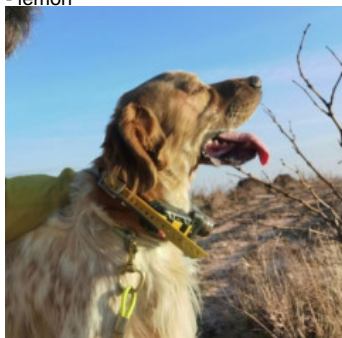

RENTSETTER KATIA

2022-04-21 (F) LOE

Couleur : Blanco y negro (bluebelton)

[fiche affixe](#)

hosted by setter-anglais.fr

Père
[FRISCO DELLA VECCHIA IRLANDA](#)
 2020-07-05 (M)
 LOE
 - lemon

[SATANA DELLA VECCHIA IRLANDA](#)
 1974-05-16 (F) LOI 76561 - lemon