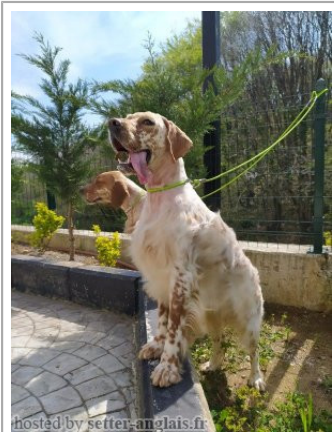

ARYKANDIS B?G BOSS

2021-01-01 (M) KIF-ES-4722
Couleur : Fau.PBl.Env. (lemon)

hosted by setter-anglais.fr

Père
ODIN DU BOIS DOUCET
2018-07-29 (M)
LOF 258222
- lemon

FONZI DU MAS D'EYRAUD
2010-08-20 (M) LOF 212650/37038
(CH GQ, CH CS, TR GQ) - lemon

LUCKY 2015-02-17 (F) LOF
238302/47602 (TR) - lemon

CAFOU DU MAS D'EYRAUD
2007-05-29 (M) LOF 192943/32631
(TRGQ) - lemon

CHEYENNE DU MAS D'EYRAUD
2007-05-10 (F) LOF 191977/37218
(CH P) - lemon

ARAGON DE KERGONAN
2005-06-17 (M) LOF 182382/30067 (Tr
A) - tricolore