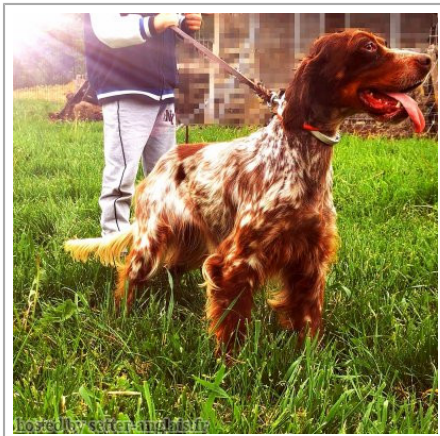

**URTUBIAKO MALEM**

2021-12-12 (F) LOE 2625899  
Couleur : Tricolor (tricolore)  
[fiche affixe](#)

Père  
**LONGAS DE LA ONSELLA**  
2016-10-20 (M)  
LOE 2350806  
(CHIT-GB. CH-GB Es. CH-GB Ser Ganador en la final de jóvenes promesas 2018 setter club.)  
- tricolore