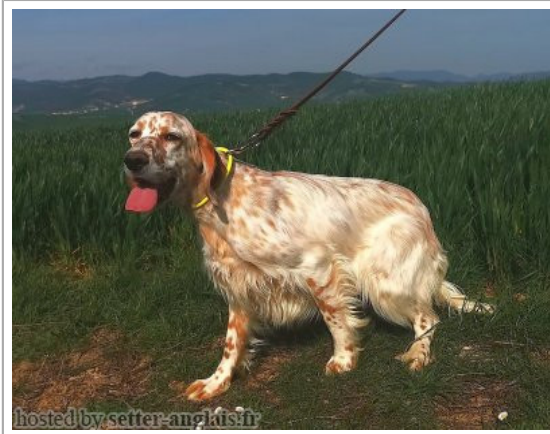

**URTUBIAKO NESY**

2022-05-31 (F) LOE 2645812  
Couleur : Blanco y naranja (lemon)  
[fiche affixe](#)

hosted by setter-anglais.fr

<p>Père <b>LAURSEN DI CASA LETIZIA</b> 2017-10-05 (M) LOI LO17195874 - bluebelton</p> 	<p><b>RAIANO VALDES</b> 2012-06-29 (M) LOI LO12110944 (CH GQ (Camp. Tr.)) - lemon</p> 	<p><b>RAIANO TINTORETTO</b> 2006-05-02 (M) LOI LO0750636 - lemon</p> 	<p><b>TODAY</b> 2001-05-07 (M) LOI LO01146212 (Camp. Tr. (Ch GQ)) - bluebelton</p> 
	<p><b>ALVIS ALMA</b> 2012-09-04 (F) LOI LO12156181 (Ch. Ital. Lav.) - liver</p> 	<p><b>RAIANO NIS</b> 2009-01-10 (F) LOI LO09151532 - lemon</p>	<p><b>RAIANO ASTRA</b> 2000-01-19 (F) LOI LO0054215 - bluebelton</p>
<p>Mère <b>URTUBIAKO HONDA</b> 2017-07-26 (F) LOE 2386800 - lemon</p> 	<p><b>TILO DE ZUBIALDE</b> 2009-09-20 (M) LOE 1924929 - bluebelton</p> <p><b>ZUBIALDE</b></p> 	<p><b>IBRA</b> 2009-12-28 (M) LOI LO10180717 (Camp. Tr. (Ch GQ)) - liver</p> 	<p><b>RAIANO ARAMIS</b> 2007-02-15 (M) LOI LO0788434 (Ch. Ital. Lav., Camp. Ripr.) - lemon</p>
	<p><b>URTUBIAKO GALIA</b> 2015-07-14 (F) LOE 2281274 - bluebelton</p> 	<p><b>PALAZIENSIS ARA</b> 2005-11-01 (F) LOI LO0624184 (Camp. Tr. (Ch GQ)) - liver</p> 	<p><b>RAIANO FANTASY</b> 2005-01-20 (M) LOI LO0574961 - bluebelton</p>
		<p><b>TILO</b> (M) LOE 1268843</p>	<p><b>RAIANO SHAIB</b> 2006-03-15 (M) LOI LO0697538 (Camp. Ripr.) - bluebelton</p> 
		<p><b>UDA DE ZUBIALDE</b> (F) LOE 1712795</p>	<p><b>ROSE'</b> 2007-02-27 (F) LOI LO08106604 - liver</p>
		<p><b>HUSSARD DE LA LANDE DES DUNES DU SUD</b> 2012-02-10 (M) LOF 220879/38606 (ChP ChT ChIT TrGQ) - bluebelton</p> 	<p><b>RADENTIS GIUDA</b> 2002-01-18 (M) LOI LO0286481 (Camp. Tr. (Ch GQ), Camp. Ital. Lav.) - liver</p> 
		<p><b>HARI DE UBARBU</b> 2012-03-27 (F) LOE 2096737 - bluebelton</p> 	<p><b>PALAZIENSIS SUSY</b> 2000-12-05 (F) LOI LO0176584 - liver</p>
			<p><b>MAMBO</b> (M) LOE 941203</p>
			<p><b>SATI</b> (F) LOE 652370</p>
			<p><b>LAC DE LARRAÑAZUBI</b> (M) LOE 787487</p>
			<p><b>DENDABERRI GOLOSA</b> (F) LOE 1512402</p>
			<p><b>DRAIA DE LORI DES PIGNOTES dit DIDI</b> 2008-01-02 (M) LOF 195757/32739 - bluebelton</p> 
			<p><b>DIVA DE MADOLLY'S</b> 2008-05-28 (F) LOF 199114/39010 - lemon</p> 
			<p><b>KAISER</b> (M) LOE 1332449</p> 
			<p><b>BAL DE UBARBU</b> (F) LOE 1659265</p>