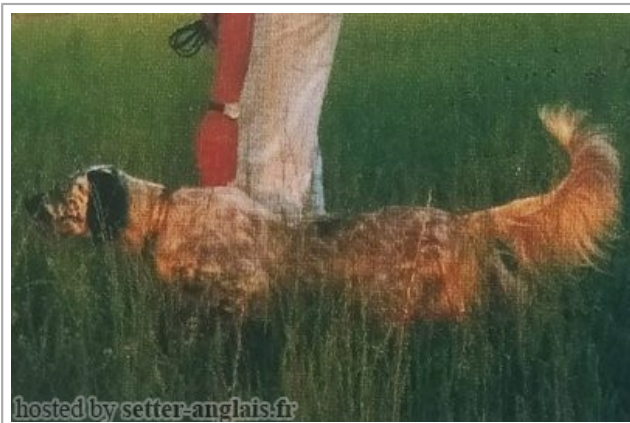

NADIR DI GRUMA

1988-08-01 (M) LOI ST384081

Couleur : BIANCO NERO PUNTEGGIATO (bluebelton) / Titres : Ch. Int. Lav.
[fiche affixe](#)

hosted by setter-anglais.fr

Père DIK DI GRUMA 1985-05-05 (M) LOI ST311856 - tricolore	DIOR DI GRUMA 1980-07-28 (M) LOI ST214416 - lemon	DUN DEL MESCHIO 1972-04-08 (M) LOI ST046247 (Ch GQ - Ch reproducteur) - bluebelton 	CRISMANI OLAF 1962-05-10 (M) LOI ST19595 (CH L, CH INT) - bluebelton	
		AVA DI GRUMA 1977-04-24 (F) LOI ST116596 - bluebelton	ALMAR LEDA 1967-06-22 (F) LOI ST5851	
	QUEEN DI GRUMA 1981-11-15 (F) LOI ST237754 - bluebelton	LEM DEL RESEGONE 1972-01-02 (M) LOI ST054069 (Camp. Ripr.) - bluebelton 	ARCO ALICENSIS 1968-02-08 (M) LOI ST010139	PINA DI GRUMA 1973-07-25 (F) LOI ST063959
		ALA DI GRUMA 1977-04-24 (F) LOI ST116595 - bluebelton	GIMME DEL DIANELLA 1968-09-02 (M) LOI ST015378	AXE DEL RESEGONE 1965-12-09 (F) LOI ST29636 (champion) - bluebelton
Mère FEDI DI GRUMA 1985-05-26 (F) LOI ST311855 - lemon	AMIN DI GRUMA 1980-03-19 (M) LOI ST212609 (Ch Italie, Ch Reproducteur) - bluebelton 	ASTRO 1970-04-13 (M) LOI ST027103 (Ch Italie T, Ch IB) 	CIRO DEL RESEGONE 1968-01-10 (M) LOI ST014593	
		ALA DI GRUMA 1977-04-24 (F) LOI ST116595 - bluebelton	DORA DI BELLOSGUARDO (F) LOI ST18228	
	IVA DI GRUMA 1978-05-25 (F) LOI ST136443 - lemon	VALCO DEL VO' 1973-01-14 (M) LOI ST058509 - lemon 	ARCO ALICENSIS 1968-02-08 (M) LOI ST010139	PINA DI GRUMA 1973-07-25 (F) LOI ST063959
		ZARA DI GRUMA 1973-10-28 (F) LOI ST068963	ARNO II DI VAL DIDICE 1964-05-06 (M) LOI ST21991 (Ch IT Ch Int)	
			FIRESTAR PEGGY 1971-05-16 (F) LOI ST041855	
			ARCO ALICENSIS 1968-02-08 (M) LOI ST010139	SARA 1972-08-11 (F) LOI ST052082

Eleveur : ZANIBONI CORRADO / Propriétaire : SERRAPICA GENNARO
Estimation des points au pédigrée : 27