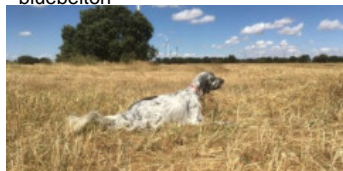

URTUBIAKO NEGUS

2022-05-31 (M) LOE 2645810
Couleur : Blanco y negro (bluebelton)
[fiche affixe](#)

Père
LAURSEN DI CASA LETIZIA
2017-10-05 (M)
LOI LO17195874
- bluebelton

RAIANO VALDES 2012-06-29 (M) LOI
LO12110944 (CH GQ (Camp. Tr.)) - lemon