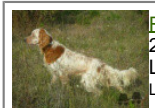

RAIANO ARAMIS
2007-02-15 (M) LOI
LO0788434 (Ch. Ital.
Lav., Camp. Ripr.) - lemon

RAIANO FANTASY 2005-01-20 (M)
LOI LO0574961 - bluebelton

RAIANO NIS 2009-01-10 (F) LOI
LO09151532 - lemon

ALVIS ALMA 2012-09-04 (F) LOI
LO12156181 (Ch. Ital. Lav.) - liver