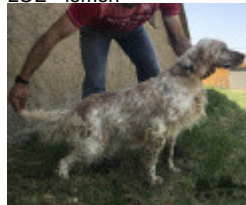

DENDABERRI PEGGI 2013-06-01 (F)
LOE - lemon