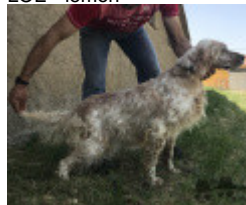

LAIA DE JOXELI SETTER

2018-07-27 (F) LOE 2426737
 Couleur : Blanco y negro (bluebelton)
[fiche affixe](#)

hosted by setter-anglais.fr

Père
DENDABERRI SION
 2015-10-01 (M)
 LOE
 (Ch IT , Tr)
 - bluebelton

DENDABERRI JAI 2007-03-12 (M)
 LOE 1704343 (TrCP, TrPR, TrBC) -
 bluebelton

DENDABERRI PEGGI 2013-06-01 (F)
 LOE - lemon

PALAZIENSIS RAMBO 1999-11-01
 (M) LOI LO0060896 (Ch W0F/ICH, IT T,
 ITF, Camp. Tr. (Ch GQ), CH(ES)T, CH(GB)T) -
 lemon