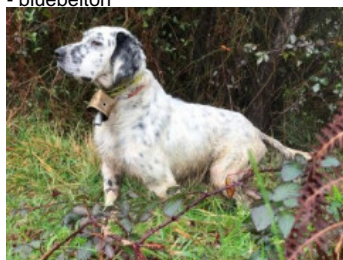

LAIA DE JOXELI SETTER

2018-07-27 (F) LOE 2426737
Couleur : Blanco y negro (bluebelton)
[fiche affixe](#)

hosted by setter-anglais.fr

DENDABERRI JAI 2007-03-12 (M)
LOE 1704343 (TrCP, TrPR, TrBC) -
bluebelton

Père
DENDABERRI SION
2015-10-01 (M)
LOE
(Ch IT, Tr)
- bluebelton

DENDABERRI PEGGI 2013-06-01 (F)
LOE - lemon

PALAZIENSIS RAMBO 1999-11-01
(M) LOI LO0060896 (Ch WOF/CH, IT T,
ITF, Camp. Tr. (Ch GQ), CH(ES)T, CH(GB)T) -
lemon