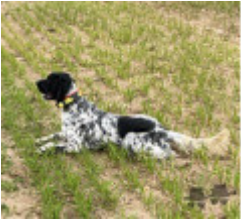

Note : les données ne sont pas garanties. Elles ont été entrées par les membres sans garantie d'exactitude.