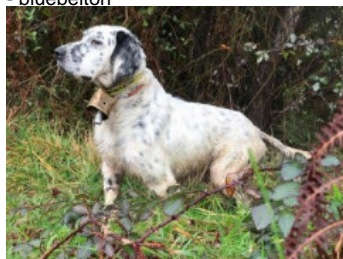

LAIA DE JOXELI SETTER

2018-07-27 (F) LOE 2426737
 Couleur : Blanco y negro (bluebelton)
[fiche affixe](#)

hosted by setter-anglais.fr

Père
DENDABERRI SION
 2015-10-01 (M)
 LOE
 (Ch IT , Tr)
 - bluebelton